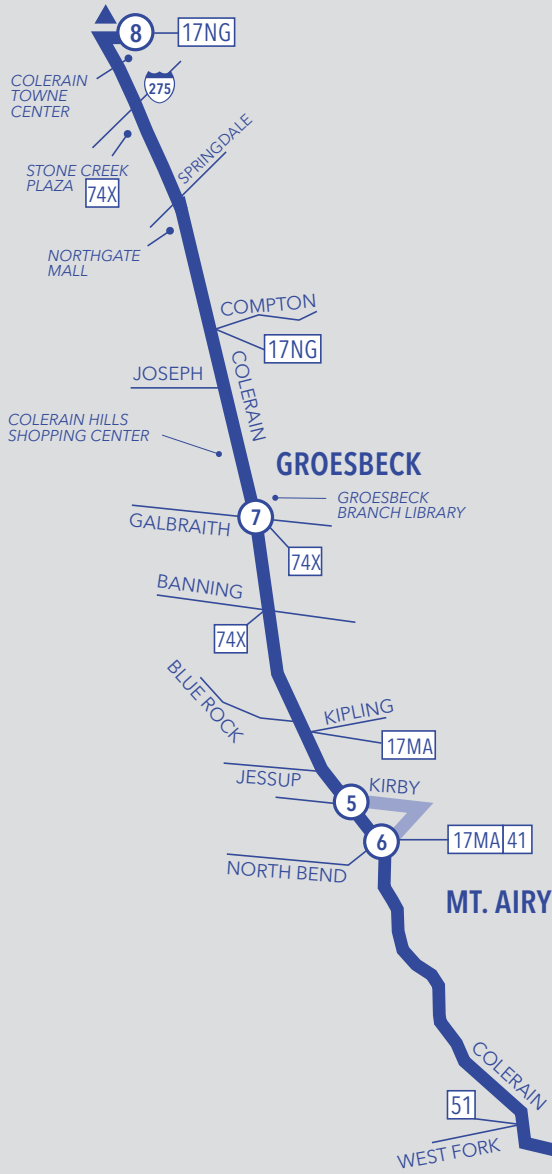

19 Colerain Avenue