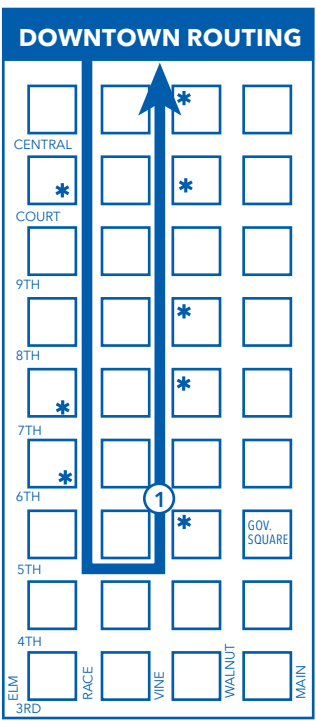

78 Evendale

78 Springdale