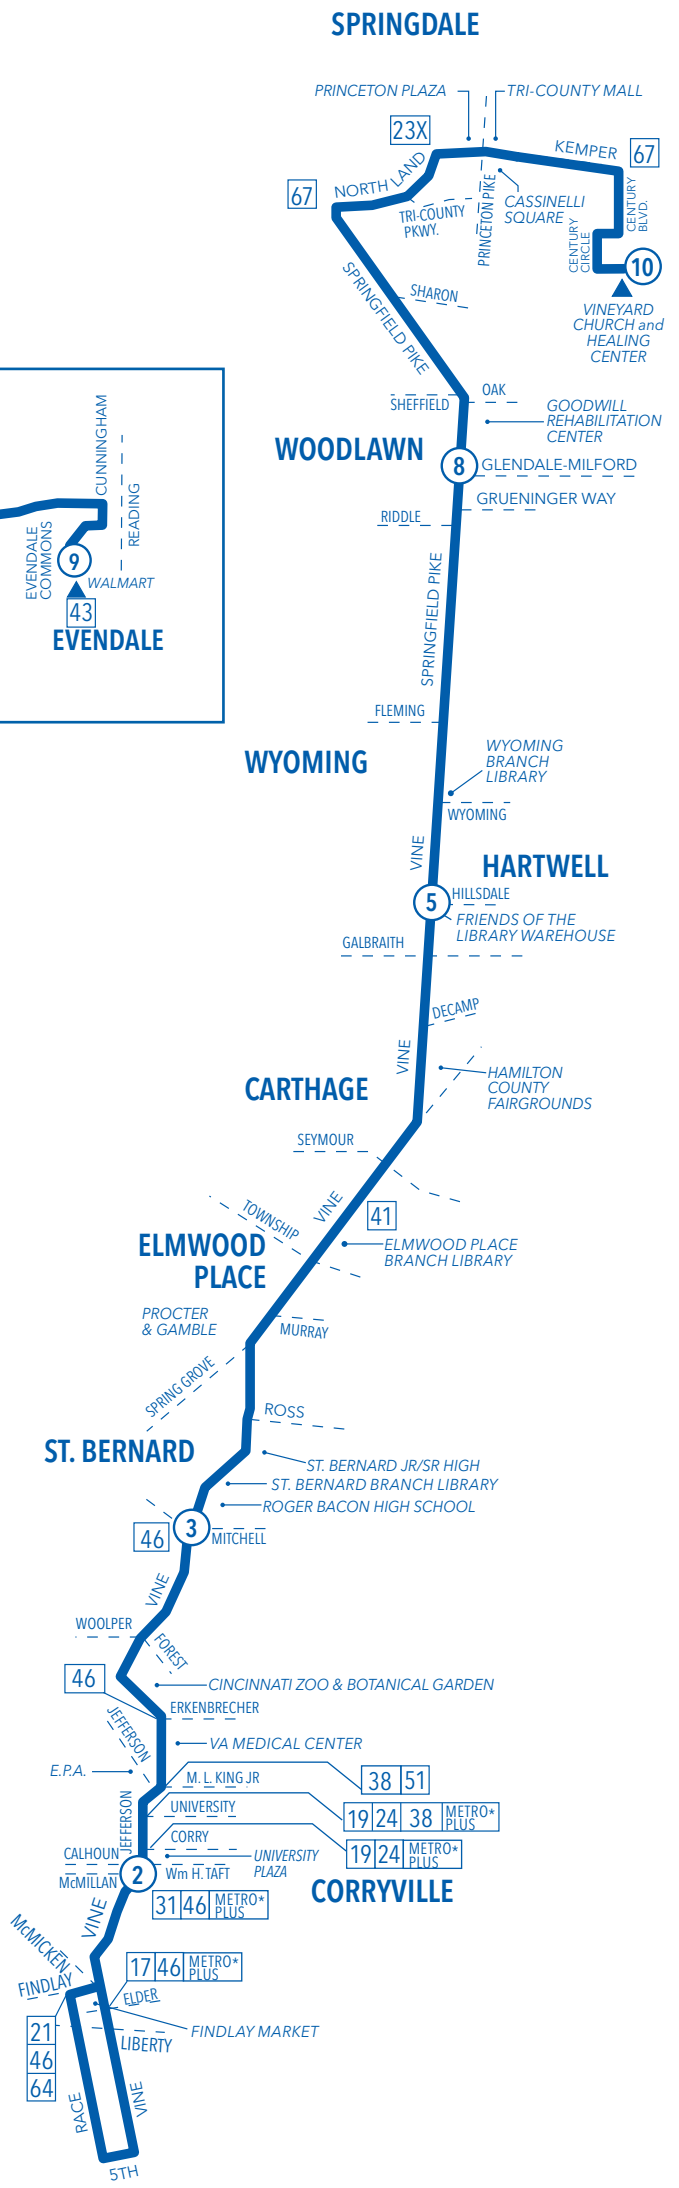

78 Evendale

78 Springdale